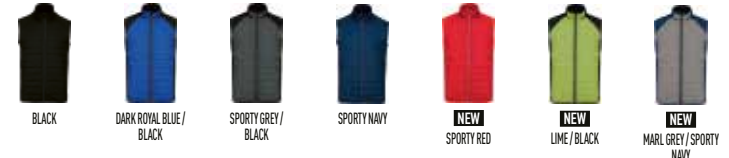

PA235

XS - S - M - L - XL - XXL - 3XL

Colours = € 44,10
Marl Grey / Sporty Navy = € 42,36

Colours = € 35,28
Marl Grey / Sporty Navy = € 33,90

LIGHTWEIGHT HOODED DOWN PARKAS

100% polyamide. Binnenvoering van polyester. Warm en ultralicht. Getailleerde snit. 2 zakken aan de voorkant en 1 borstzak met rits en biesjes. Verborgene ritssluiting onder een drukknooplijst. Contrasterende binnenkant capuchon en lichaam (behalve voor de kleur Navy). Binnenkant kraag en mouwuiteinden in ribboord.