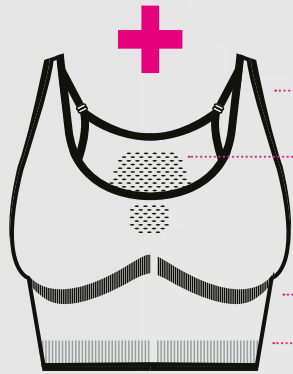

MAXIMAAL SUPPORT EN COMFORT