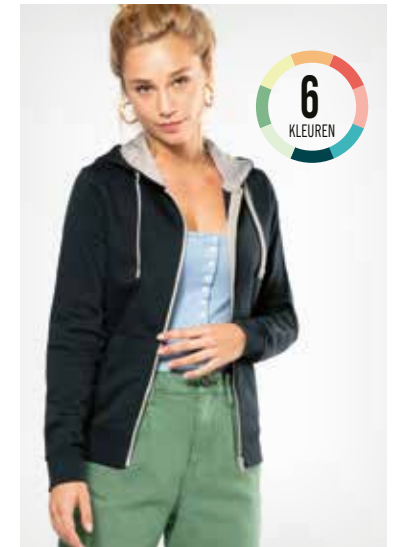

14
KLEUREN

K453 KIDS

6/8 - 8/10 - 10/12 - 12/14

1 € 22,80

20 € 18,24

10
KLEUREN

6
KLEUREN

6
KLEUREN