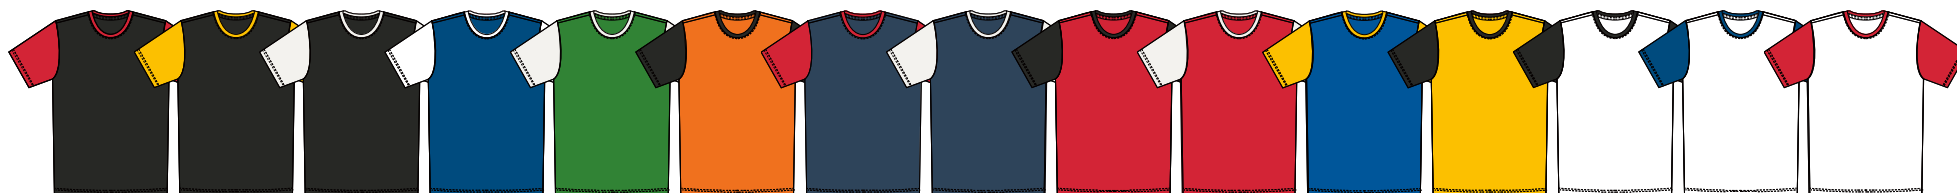

BLACK /
SPORTY RED

BLACK /
SPORTY YELLOW

BLACK /
WHITE

DARK ROYAL BLUE /
WHITE

GREEN /
WHITE

ORANGE /
BLACK

SPORTY NAVY /
SPORTY RED

SPORTY NAVY /
WHITE

SPORTY RED /
BLACK

SPORTY RED /
WHITE

SPORTY ROYAL
BLUE /
SPORTY YELLOW

SPORTY YELLOW /
BLACK

WHITE /
BLACK

WHITE /
DARK ROYAL BLUE

WHITE /
SPORTY RED