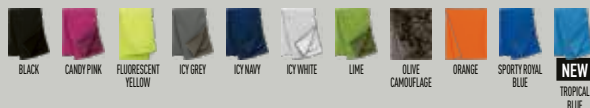

PA578 REFRESHING SPORTS TOWEL

155 g/m² • 100% polyester. Koelt onmiddellijk af onder de werking van bevochtigen / spoelen / zwieren om de gemiddelde lichaamstemperatuur te verlagen. Contrasterende overlockafwerking. Afmetingen: 100 cm x 30 cm

100 x 30 cm

€ 5,24 - Olive Camouflage = € 5,80

€ 4,18 - Olive Camouflage = € 4,64