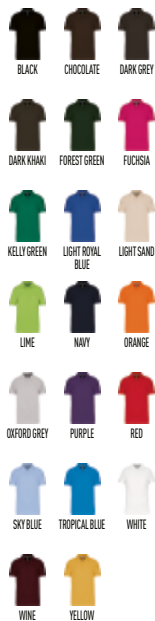

BESTAAT OOK IN DAMES **K242**
KIDES **K249** EN VOOR BABY
K248 DEZE ZIJN TERUG
TE VINDEN OP ONZE SITE