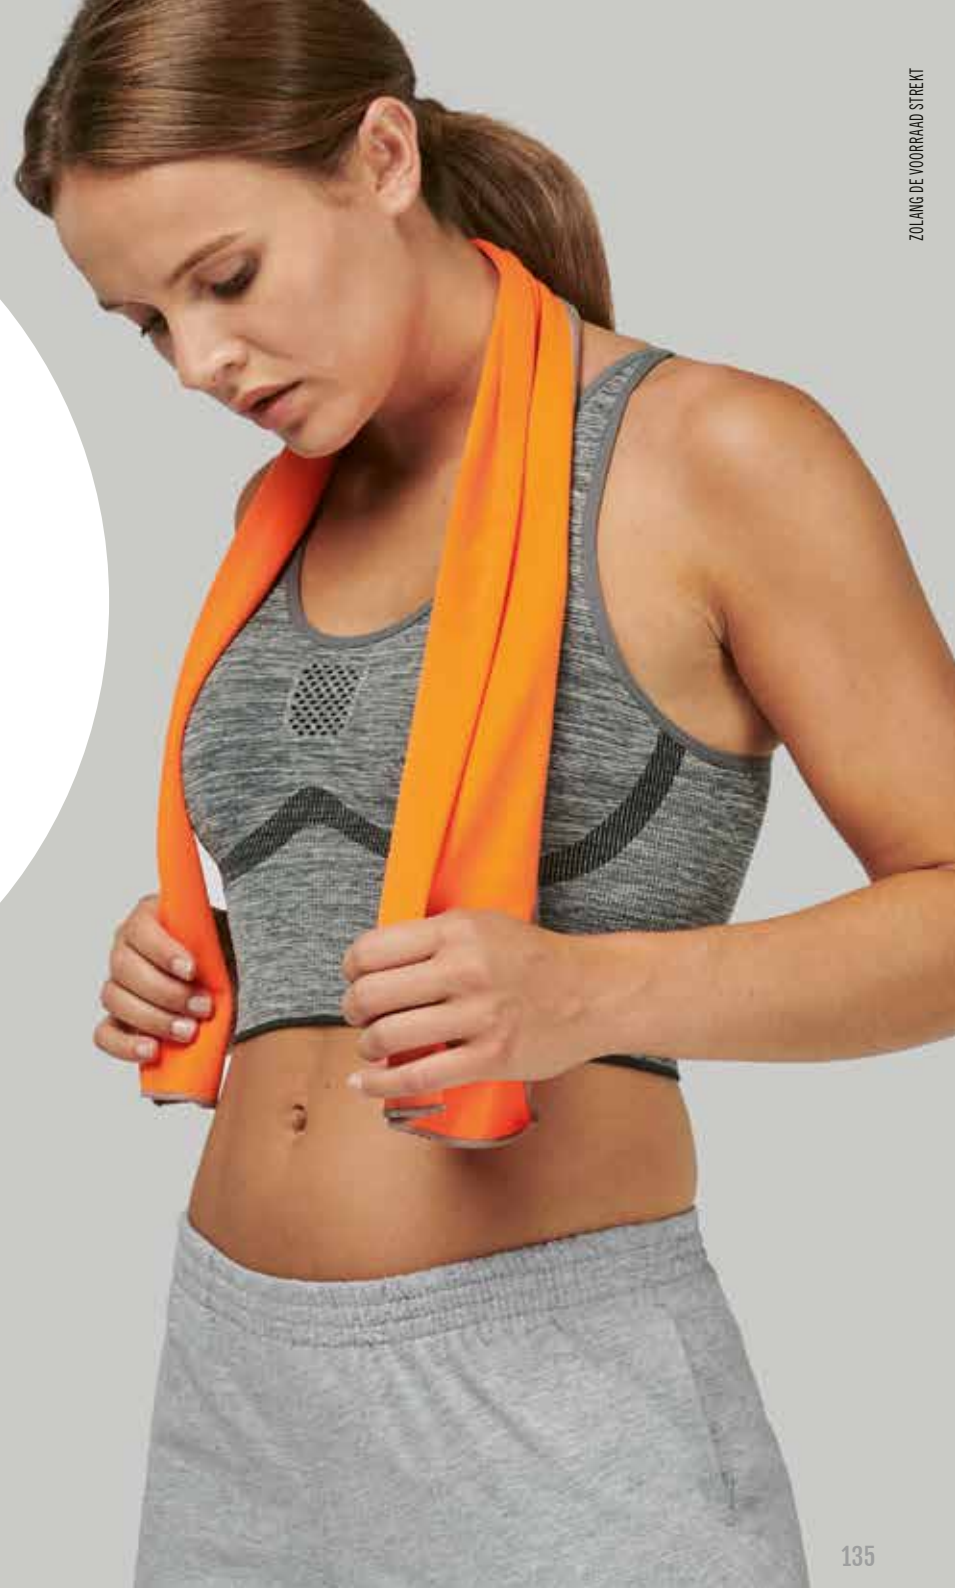

PA578 REFRESHING SPORTS TOWEL

155 g/m² • 100% polyester. Koelt onmiddellijk af onder de werking van bevochtigen / spoelen / zwieren om de gemiddelde lichaamstemperatuur te verlagen. Contrasterende overlockafwerking. Afmetingen: 100 cm x 30 cm

100 x 30 cm

€ 5,24 - Olive Camouflage = € 5,80

€ 4,18 - Olive Camouflage = € 4,64