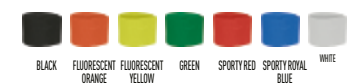

PA679 ELASTIC ARMBAND

70% polyester / 30% elasthan. Armbandje zonder bedrukking. Witte klittenbandsluiting. Eenvoudig te personaliseren.

34x9 cm

€ 2,34
€ 1,86