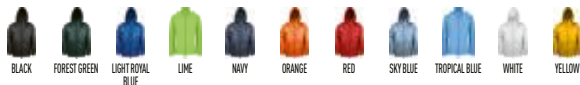

K616

UNISEX

XS - S - M - L - XL - XXL - 3XL

€ 14,24

€ 11,38

KIDS' WINDBREAKER

70 g/m² • 100% polyester. Toon op toon ritsssluiting. Capuchon in de kraag met klittenbandsluiting. 2 voorzakken met ritsssluiting. Elastische mouwuiteinden. Opvouwbaar volgens het K-WAY® systeem..